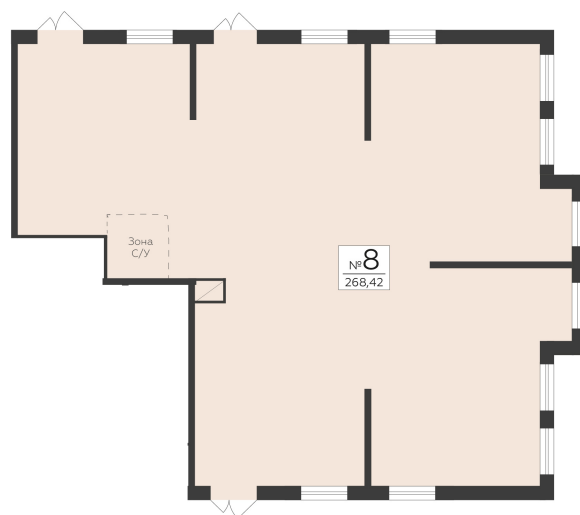

<http://rzv.ru/choice-flat/flat-6950319/>

г. Родники, Московская обл., пгт. Родники, ул.
Трудовая

№ квартиры: 8

Этаж: 1

Площадь: 268.42 кв. м.

Стоимость м2: 165 300

Стоимость: 44 369 826

Действительно на: 28.06.2026

Расположение на этаже

Расположение на генплане