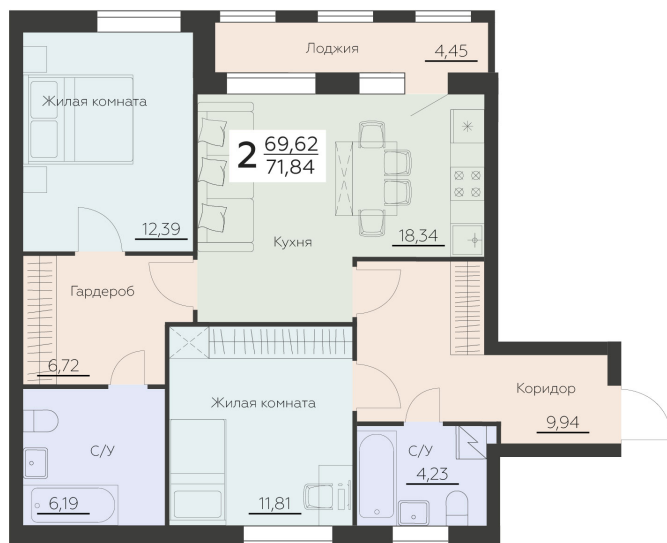

<http://rzv.ru/choice-flat/flat-6964869/>

г. Воронеж, Воронеж, ул. Ленинградская, 29Б

№ квартиры: 355

Этаж: 8

Площадь: 71.84 кв. м.

**Стоимость м2: 147 900**

**Стоимость: 10 625 136**

Действительно на: 07.07.2026

### Расположение на этаже

### Расположение на генплане