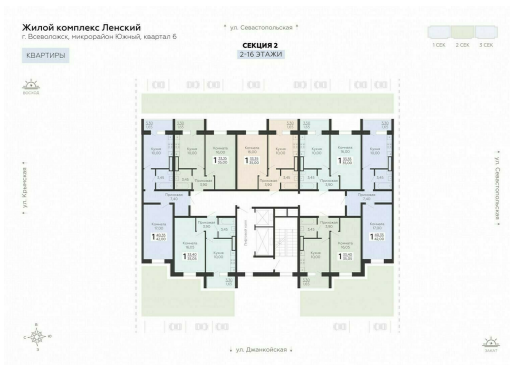

<http://rzv.ru/choice-flat/flat-6965408/>

г. Всеволожск, Всеволожск, ул. Крымская, 1к5,
1к7

№ квартиры: 136

Этаж: 8

Площадь: 35 кв. м.

Стоимость м2: 154 100

Стоимость: 5 393 500

Действительно на: 02.07.2026

Расположение на этаже

Расположение на генплане