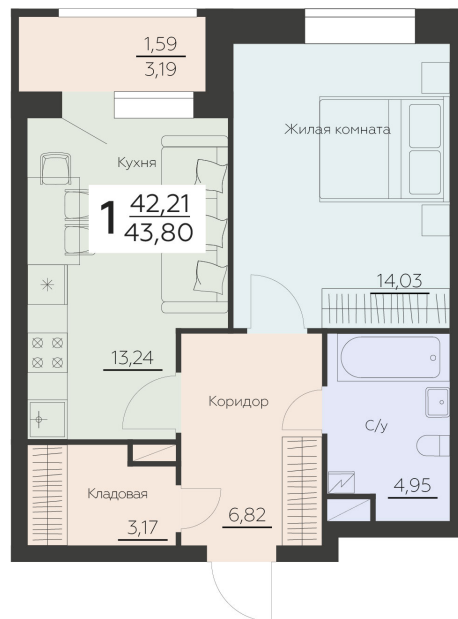

<http://rzv.ru/choice-flat/flat-6972208/>

г. Воронеж, Воронеж, ул. Ленинградская, 29Б

№ квартиры: 135

Этаж: 4

Площадь: 43.8 кв. м.

**Стоимость м2: 150 700**

**Стоимость: 6 600 660**

Действительно на: 07.07.2026

### Расположение на этаже

### Расположение на генплане