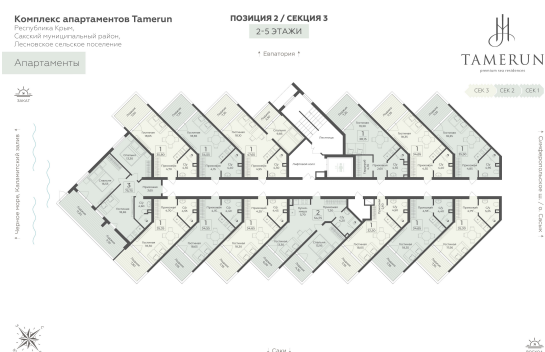

<http://rzv.ru/choice-flat/flat-6973068/>

г. Саки, Саки, ул. Набережная / ш.

Симферопольское

№ апартаментов: 419

Этаж: 4

Площадь: 54.75 кв. м.

Стоимость м2: 321 300

Стоимость: 17 591 175

Действительно на: 10.07.2026

Расположение на этаже

Расположение на генплане