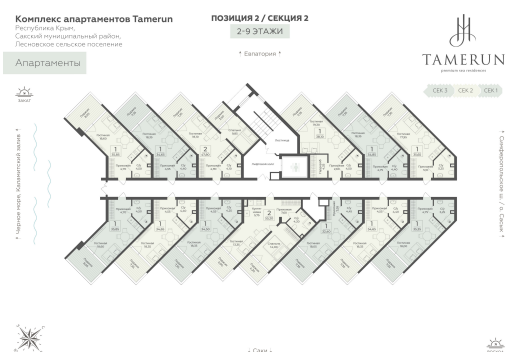

<http://rzv.ru/choice-flat/flat-6973375/>

г. Саки, Саки, ул. Набережная / Ш.

Симферопольское

№ апартаментов: 314

Этаж: 3

Площадь: 34.65 кв. м.

Стоимость м2: 335 300

Стоимость: 11 618 145

Действительно на: 10.07.2026

Расположение на этаже

Расположение на генплане