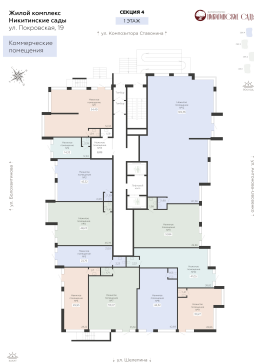

Площадь: 29.38 кв. м.

Стоимость м2: 161 700

Стоимость: 4 750 746

Действительно на: 28.06.2026

Расположение на этаже

Расположение на генплане

развитие

RZV.RU