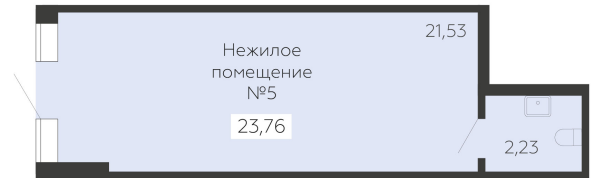

Площадь: 29.38 кв. м.

Стоимость м2: 161 700

Стоимость: 4 750 746

Действительно на: 28.06.2026

Расположение на этаже

Расположение на генплане

развитие

RZV.RU