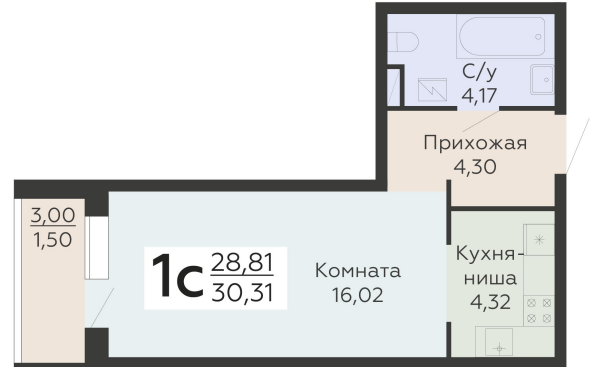

ЖИЛОЙ КОМПЛЕКС

НИКИТИНСКИЕ САДЫ

Подъезд 2

1-комнатная
(студия)

<http://rzv.ru/choice-flat/flat-6973707/>

г. Воронеж, Воронеж, ул. Покровская, 19

№ квартиры: 550

Этаж: 19

Площадь: 30.31 кв. м.

Стоимость м2: 135 900

Стоимость: 4 119 129

Действительно на: 25.06.2026

Расположение на этаже

Расположение на генплане

развитие

RZV.RU