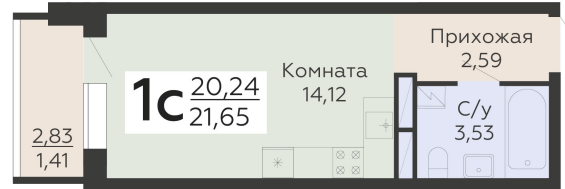

ЖИЛОЙ КОМПЛЕКС

НИКИТИНСКИЕ САДЫ

Подъезд 4

1-комнатная
(студия)

<http://rzv.ru/choice-flat/flat-6973754/>

г. Воронеж, Воронеж, ул. Покровская, 19

№ квартиры: 1 056

Этаж: 16

Площадь: 21.65 кв. м.

Стоимость м2: 147 250

Стоимость: 3 187 963

Действительно на: 25.06.2026

Расположение на этаже

Расположение на генплане

развитие

RZV.RU