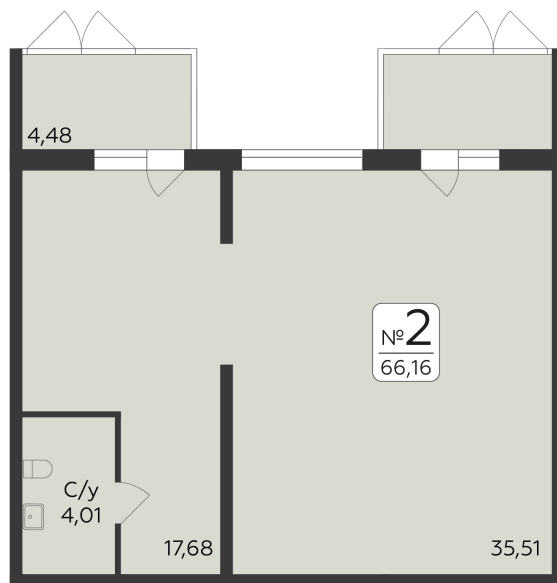

<http://rzv.ru/choice-flat/flat-6973916/>

г. дер. Лупполово, Ленинградская обл.,
Всеволожский район, пос. Юкковское, д.
Лупполово, ул. Центральная

№ квартиры: 2

Этаж: 1

Площадь: 66.16 кв. м.

Стоимость м2: 172 500

Стоимость: 11 412 600

Действительно на: 28.06.2026

Расположение на этаже

Расположение на генплане