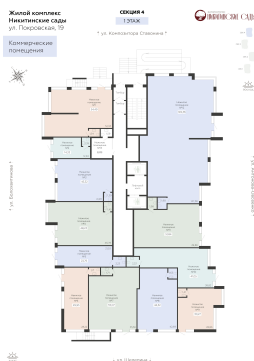

Площадь: 53.98 кв. м.

**Стоимость м2: 154 200**

**Стоимость: 8 323 716**

Действительно на: 28.06.2026

### Расположение на этаже