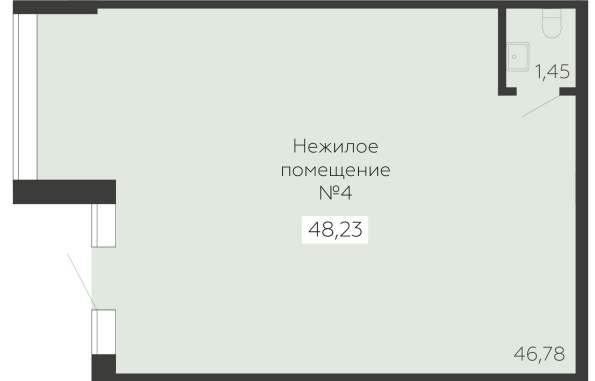

ЖИЛОЙ КОМПЛЕКС

НИКИТИНСКИЕ САДЫ

Подъезд 4

Коммерческо
е помещение

<http://rzv.ru/choice-flat/flat-6974004/>

г. Воронеж, Воронеж, ул. Покровская, 19

№ квартиры: 4

Этаж: 1

Площадь: 48.23 кв. м.

Стоимость м2: 154 200

Стоимость: 7 437 066

Действительно на: 28.06.2026

Расположение на этаже

Расположение на генплане

развитие

RZV.RU