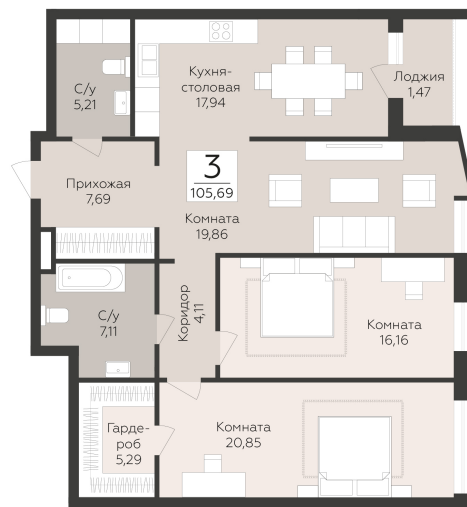

<http://rzv.ru/choice-flat/flat-6974094/>

г.Самара, р-н Промышленный, ул. 9 Просека,  
2-я линия

№ квартиры: 4

Этаж: 2

Площадь: 105.69 кв. м.

**Стоимость м2: 146 170**

**Стоимость: 15 448 707**

Действительно на: 25.06.2026

### Расположение на этаже

### Расположение на генплане