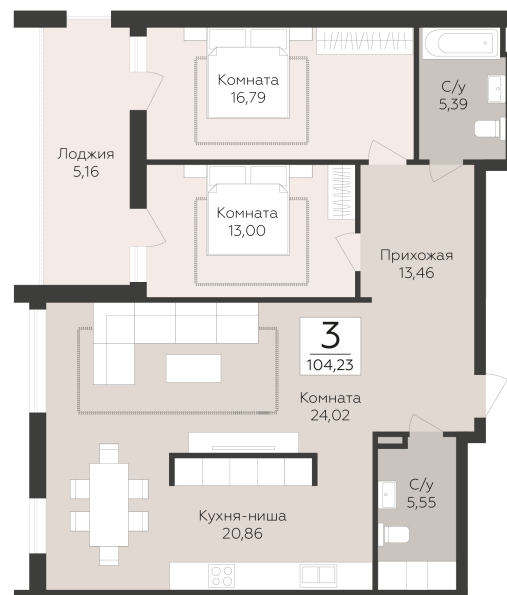

<http://rzv.ru/choice-flat/flat-6974095/>

г.Самара, р-н Промышленный, ул. 9 Просека,
2-я линия

№ квартиры: 7

Этаж: 3

Площадь: 104.23 кв. м.

Стоимость м2: 154 050

Стоимость: 16 056 632

Действительно на: 25.06.2026

Расположение на этаже

Расположение на генплане