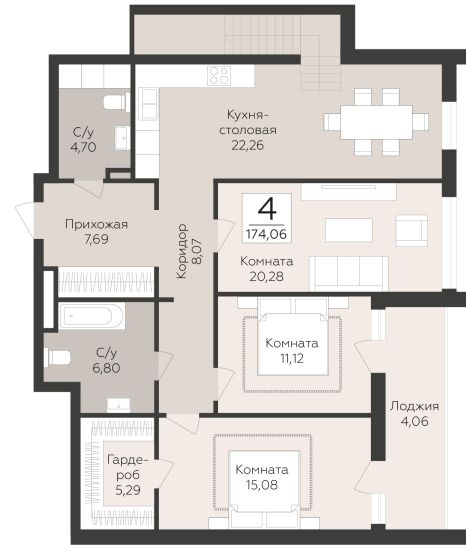

<http://rzv.ru/choice-flat/flat-6974100/>

г.Самара, р-н Промышленный, ул. 9 Просека,  
2-я линия

№ квартиры: 16

Этаж: 4

Площадь: 174.06 кв. м.

**Стоимость м2: 180 500**

**Стоимость: 31 417 830**

Уровень 1

### Расположение на этаже

### Расположение на генплане