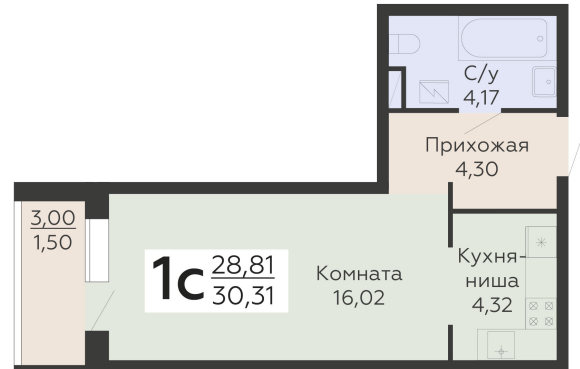

ЖИЛОЙ КОМПЛЕКС

НИКИТИНСКИЕ САДЫ

Подъезд 4

1-комнатная
(студия)

<http://rzv.ru/choice-flat/flat-6974142/>

г. Воронеж, Воронеж, ул. Покровская, 19

№ квартиры: 934

Этаж: 8

Площадь: 30.31 кв. м.

Стоимость м2: 134 950

Стоимость: 4 090 335

Действительно на: 25.06.2026

Расположение на этаже

Расположение на генплане

развитие

RZV.RU