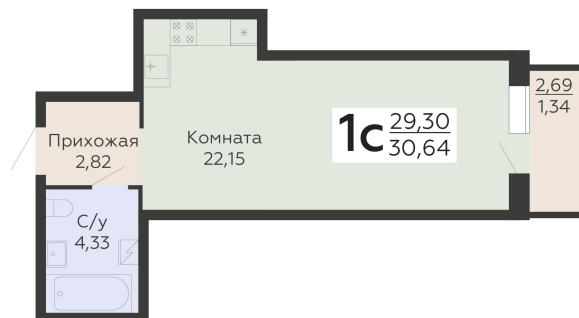

ЖИЛОЙ КОМПЛЕКС

НИКИТИНСКИЕ САДЫ

Подъезд 3

1-комнатная
(студия)

<http://rzv.ru/choice-flat/flat-6974147/>

г. Воронеж, Воронеж, ул. Покровская, 19

№ квартиры: 753

Этаж: 15

Площадь: 30.64 кв. м.

Стоимость м2: 134 650

Стоимость: 4 125 676

Действительно на: 25.06.2026

Расположение на этаже

Расположение на генплане

развитие

RZV.RU