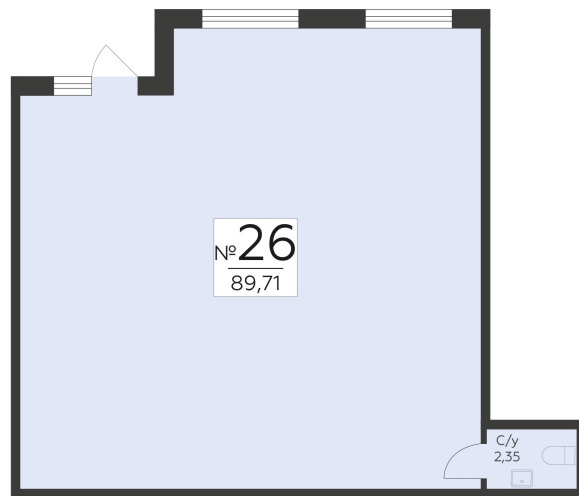

<http://rzv.ru/choice-flat/flat-6974178/>

г. Воронеж, Воронеж, ул. Чапаева, 68а

№ квартиры: 26

Этаж: 1

Площадь: 89.71 кв. м.

Стоимость м2: 173 000

Стоимость: 15 519 830

Действительно на: 28.06.2026

Расположение на этаже

Расположение на генплане