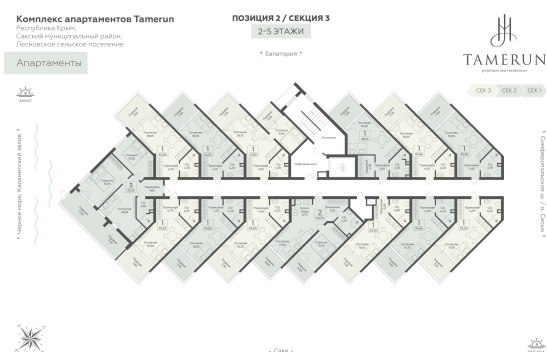

<http://rzv.ru/choice-flat/flat-6974212/>

г. Саки, Саки, ул. Набережная / Ш.

Симферопольское

№ апартаментов: 216

Этаж: 2

Площадь: 35.3 кв. м.

Стоимость м2: 328 270

Стоимость: 11 587 931

Действительно на: 10.07.2026

Расположение на этаже

Расположение на генплане