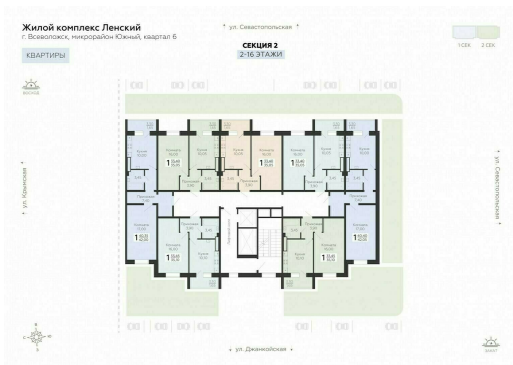

<http://rzv.ru/choice-flat/flat-6974290/>

г. Всеволожск, Всеволожск, ул. Крымская, 1к5,  
1к7

№ квартиры: 140

Этаж: 9

Площадь: 35.1 кв. м.

**Стоимость м2: 165 650**

**Стоимость: 5 814 315**

Действительно на: 02.07.2026

### Расположение на этаже

### Расположение на генплане