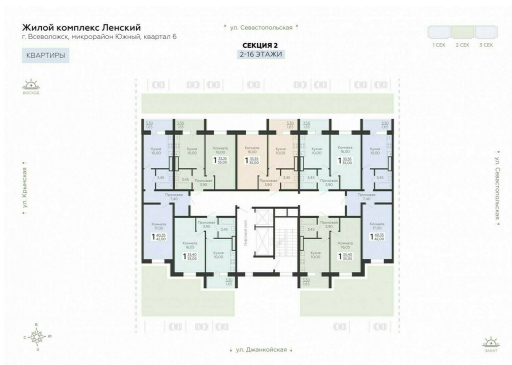

<http://rzv.ru/choice-flat/flat-6974325/>

г. Всеволожск, Всеволожск, ул. Крымская, 1к5,  
1к7

№ квартиры: 167

Этаж: 12

Площадь: 35.05 кв. м.

**Стоимость м2: 125 860**

**Стоимость: 4 411 393**

Действительно на: 02.07.2026

**Расположение на этаже**

**Расположение на генплане**