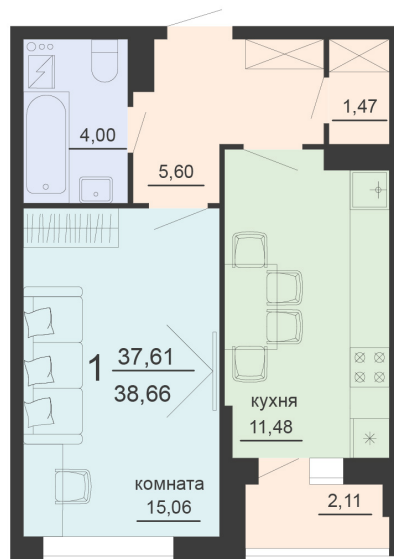

<http://rzv.ru/choice-flat/flat-6974397/>

г. Воронеж, г Воронеж, ул Богдана
Хмельницкого, д 53
№ квартиры: 1 115
Этаж: 14
Площадь: 38.66 кв. м.

Стоимость м2: 125 700

Стоимость: 4 859 562

Действительно на: 03.07.2026

Расположение на этаже

Жилой комплекс Чехов

Жилые помещения

4 СЕКЦИЯ

1120 ЭТАЖ

Расположение на генплане