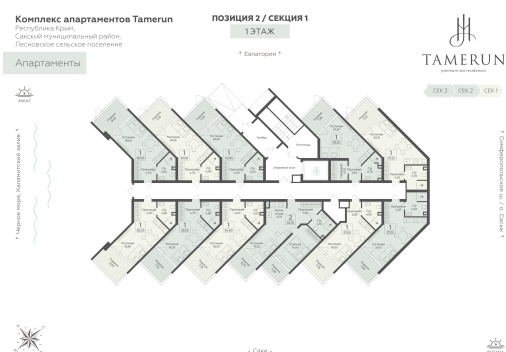

<http://rzv.ru/choice-flat/flat-6974658/>

г. Саки, Саки, ул. Набережная / Ш.

Симферопольское

№ апартаментов: 103

Этаж: 1

Площадь: 37.25 кв. м.

Стоимость м2: 319 980

Стоимость: 11 919 255

Действительно на: 10.07.2026

Расположение на этаже

Расположение на генплане