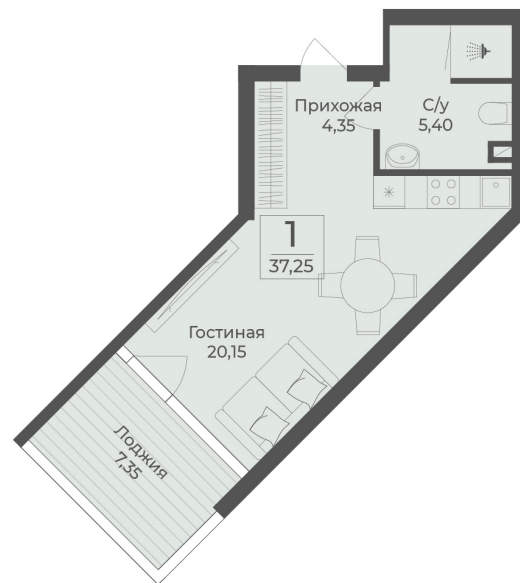

<http://rzv.ru/choice-flat/flat-6974658/>

г. Саки, Саки, ул. Набережная / Ш.

Симферопольское

№ апартаментов: 103

Этаж: 1

Площадь: 37.25 кв. м.

Стоимость м2: 319 980

Стоимость: 11 919 255

Действительно на: 10.07.2026

Расположение на этаже

Расположение на генплане