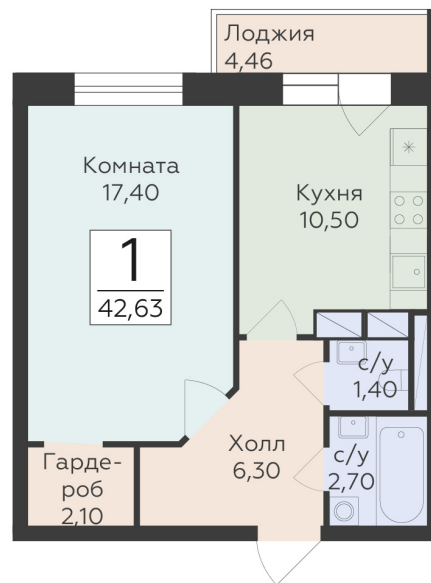

<http://rzv.ru/choice-flat/flat-6974898/>

г. Родники, Московская обл., пгт. Родники, ул.  
Трудовая

№ квартиры: 233

Этаж: 12

Площадь: 42.63 кв. м.

**Стоимость м2: 169 430**

**Стоимость: 7 222 801**

Действительно на: 07.07.2026

### Расположение на этаже

### Расположение на генплане