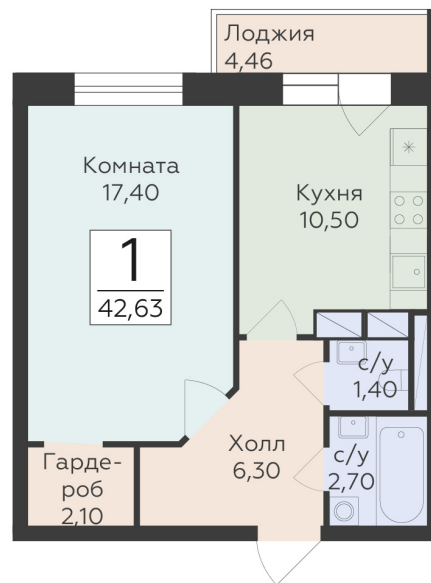

<http://rzv.ru/choice-flat/flat-6974899/>

г. Родники, Московская обл., пгт. Родники, ул.
Трудовая

№ квартиры: 261

Этаж: 16

Площадь: 42.63 кв. м.

Стоимость м2: 164 920

Стоимость: 7 030 540

Действительно на: 07.07.2026

Расположение на этаже

Расположение на генплане