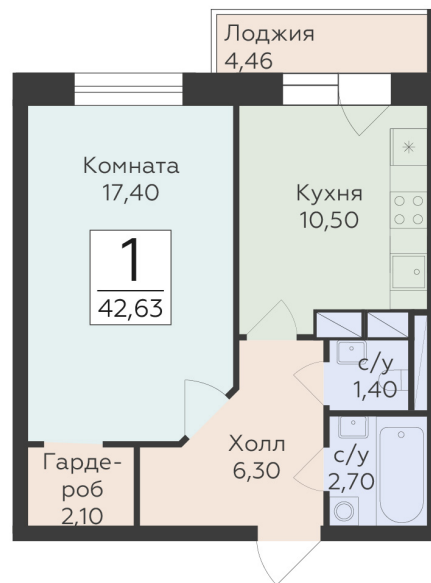

<http://rzv.ru/choice-flat/flat-6974900/>

г. Родники, Московская обл., пгт. Родники, ул.
Трудовая

№ квартиры: 268

Этаж: 17

Площадь: 42.63 кв. м.

Стоимость м2: 164 920

Стоимость: 7 030 540

Действительно на: 07.07.2026

Расположение на этаже

Расположение на генплане