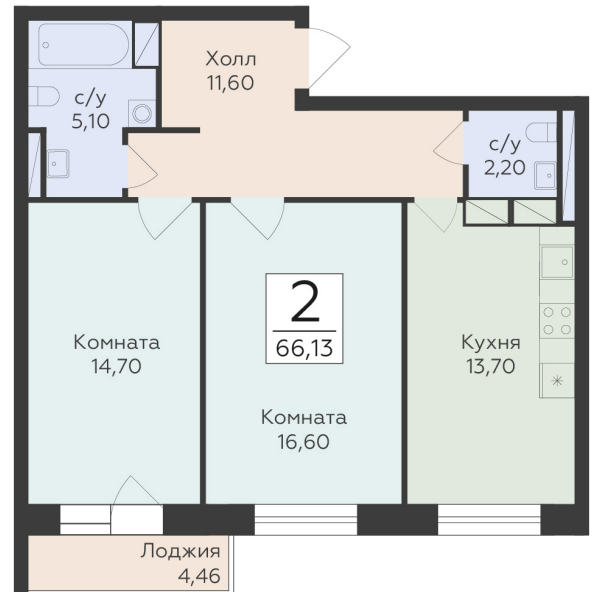

<http://rzv.ru/choice-flat/flat-6974909/>

г. Родники, Московская обл., пгт. Родники, ул.
Трудовая
№ квартиры: 141
Этаж: 14
Площадь: 66.13 кв. м.

Стоимость м2: 139 740
Стоимость: 9 241 006

Действительно на: 07.07.2026

Расположение на этаже

Расположение на генплане