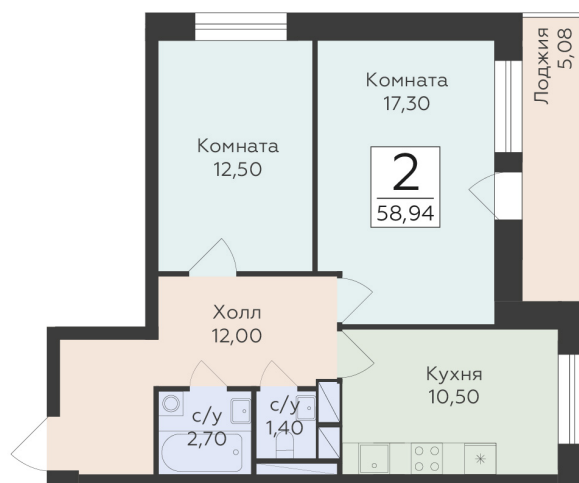

<http://rzv.ru/choice-flat/flat-6974926/>

г. Родники, Московская обл., пгт. Родники, ул.
Трудовая

№ квартиры: 221

Этаж: 10

Площадь: 58.94 кв. м.

Стоимость м2: 160 320

Стоимость: 9 449 261

Действительно на: 07.07.2026

Расположение на этаже

Расположение на генплане