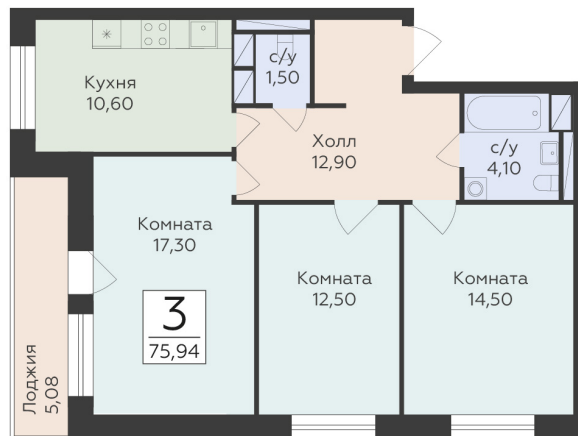

<http://rzv.ru/choice-flat/flat-6974936/>

г. Родники, Московская обл., пгт. Родники, ул.
Трудовая

№ квартиры: 66

Этаж: 15

Площадь: 75.94 кв. м.

Стоимость м2: 142 470

Стоимость: 10 819 172

Действительно на: 07.07.2026

Расположение на этаже

Расположение на генплане