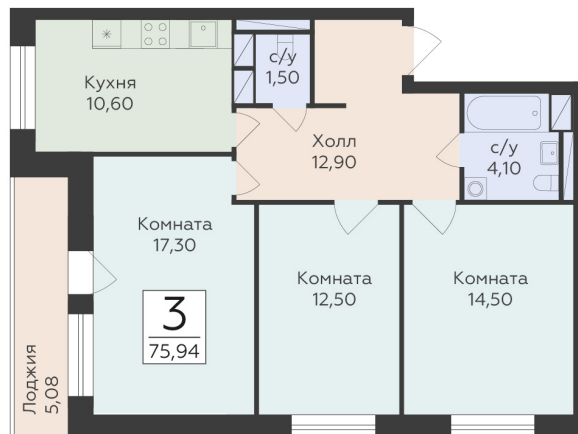

<http://rzv.ru/choice-flat/flat-6974938/>

г. Родники, Московская обл., пгт. Родники, ул.  
Трудовая

№ квартиры: 76

Этаж: 17

Площадь: 75.94 кв. м.

**Стоимость м2: 136 390**

**Стоимость: 10 357 457**

Действительно на: 07.07.2026

### Расположение на этаже

### Расположение на генплане