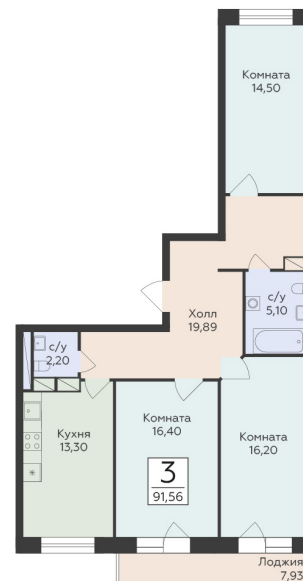

<http://rzv.ru/choice-flat/flat-6974939/>

г. Родники, Московская обл., пгт. Родники, ул.
Трудовая

№ квартиры: 45

Этаж: 10

Площадь: 91.56 кв. м.

Стоимость м2: 137 340

Стоимость: 12 574 850

Действительно на: 07.07.2026

Расположение на этаже

Расположение на генплане