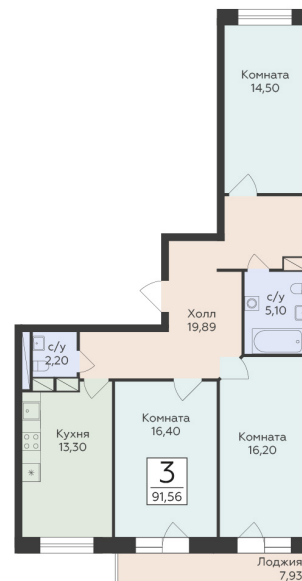

<http://rzv.ru/choice-flat/flat-6974940/>

г. Родники, Московская обл., пгт. Родники, ул.
Трудовая

№ квартиры: 25

Этаж: 6

Площадь: 91.56 кв. м.

Стоимость м2: 136 930

Стоимость: 12 537 311

Действительно на: 07.07.2026

Расположение на этаже

Расположение на генплане