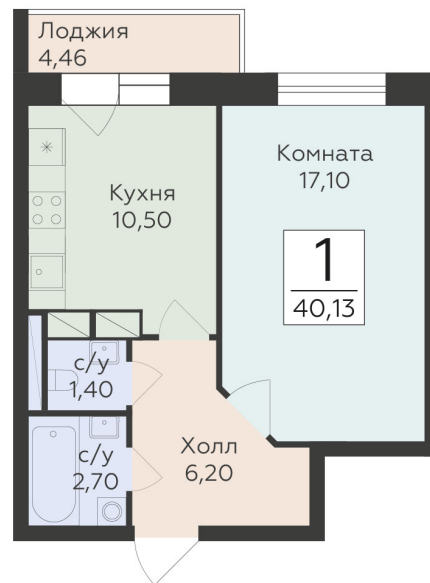

<http://rzv.ru/choice-flat/flat-6974959/>

г. Родники, Московская обл., пгт. Родники, ул.  
Трудовая

№ квартиры: 227

Этаж: 11

Площадь: 40.13 кв. м.

**Стоимость м2: 173 900**

**Стоимость: 6 978 607**

Действительно на: 07.07.2026

### Расположение на этаже

### Расположение на генплане