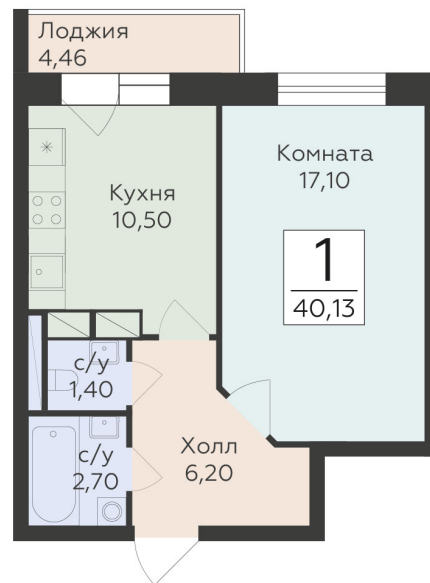

<http://rzv.ru/choice-flat/flat-6974960/>

г. Родники, Московская обл., пгт. Родники, ул.
Трудовая

№ квартиры: 234

Этаж: 12

Площадь: 40.13 кв. м.

Стоимость м2: 173 900

Стоимость: 6 978 607

Действительно на: 07.07.2026

Расположение на этаже

Расположение на генплане