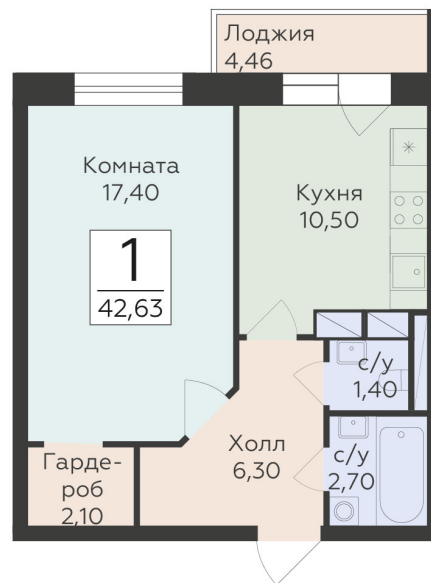

<http://rzv.ru/choice-flat/flat-6974962/>

г. Родники, Московская обл., пгт. Родники, ул.
Трудовая

№ квартиры: 226

Этаж: 11

Площадь: 42.63 кв. м.

Стоимость м2: 172 330

Стоимость: 7 346 428

Действительно на: 07.07.2026

Расположение на этаже

Расположение на генплане