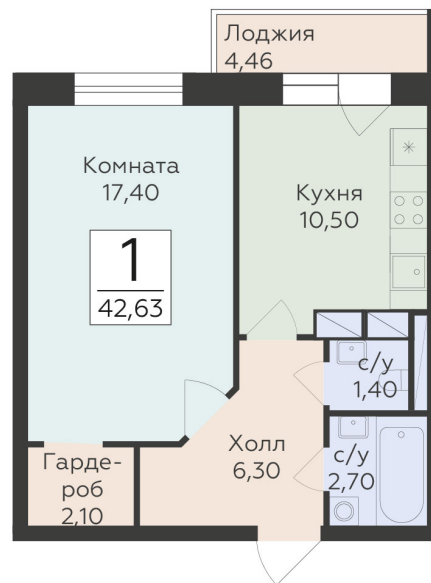

<http://rzv.ru/choice-flat/flat-6974963/>

г. Родники, Московская обл., пгт. Родники, ул.
Трудовая

№ квартиры: 233

Этаж: 12

Площадь: 42.63 кв. м.

Стоимость м2: 172 330

Стоимость: 7 346 428

Действительно на: 07.07.2026

Расположение на этаже

Расположение на генплане