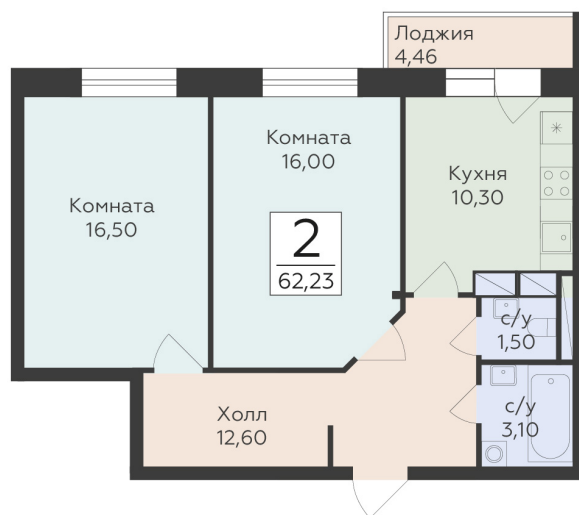

<http://rzv.ru/choice-flat/flat-6974968/>

г. Родники, Московская обл., пгт. Родники, ул.
Трудовая

№ квартиры: 38

Этаж: 9

Площадь: 62.23 кв. м.

Стоимость м2: 155 550

Стоимость: 9 679 877

Действительно на: 07.07.2026

Расположение на этаже

Расположение на генплане