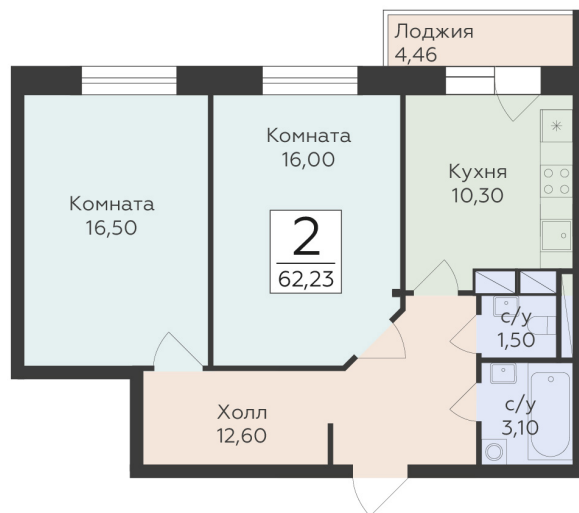

<http://rzv.ru/choice-flat/flat-6974970/>

г. Родники, Московская обл., пгт. Родники, ул.  
Трудовая

№ квартиры: 28

Этаж: 7

Площадь: 62.23 кв. м.

**Стоимость м2: 154 390**

**Стоимость: 9 607 690**

Действительно на: 07.07.2026

### Расположение на этаже

### Расположение на генплане