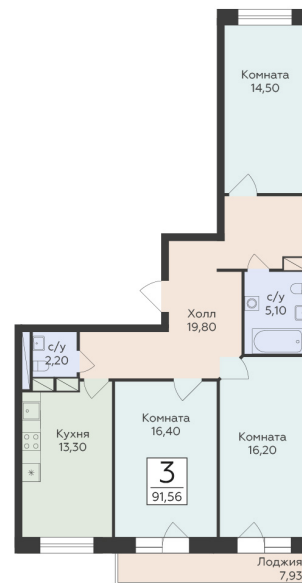

<http://rzv.ru/choice-flat/flat-6975006/>

г. Родники, Московская обл., пгт. Родники, ул.
Трудовая

№ квартиры: 45

Этаж: 10

Площадь: 91.56 кв. м.

Стоимость м2: 144 740

Стоимость: 13 252 394

Действительно на: 07.07.2026

Расположение на этаже

Расположение на генплане