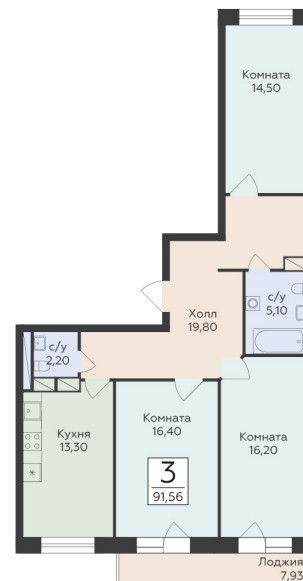

<http://rzv.ru/choice-flat/flat-6975008/>

г. Родники, Московская обл., пгт. Родники, ул.
Трудовая

№ квартиры: 25

Этаж: 6

Площадь: 91.56 кв. м.

Стоимость м2: 141 330

Стоимость: 12 940 175

Действительно на: 07.07.2026

Расположение на этаже

Расположение на генплане