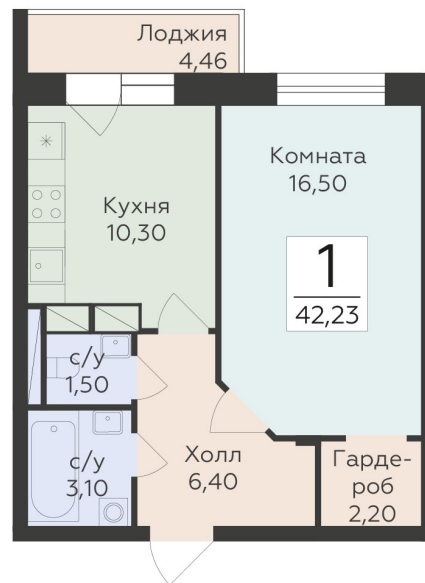

<http://rzv.ru/choice-flat/flat-6975024/>

г. Родники, Московская обл., пгт. Родники, ул.
Трудовая

№ квартиры: 34

Этаж: 8

Площадь: 42.23 кв. м.

Стоимость м2: 171 350

Стоимость: 7 236 111

Действительно на: 07.07.2026

Расположение на этаже

Расположение на генплане