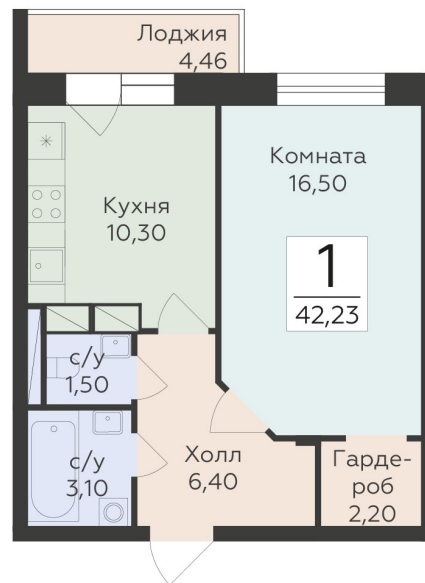

<http://rzv.ru/choice-flat/flat-6975025/>

г. Родники, Московская обл., пгт. Родники, ул.
Трудовая

№ квартиры: 34

Этаж: 8

Площадь: 42.23 кв. м.

Стоимость м2: 171 350

Стоимость: 7 236 111

Действительно на: 07.07.2026

Расположение на этаже

Расположение на генплане