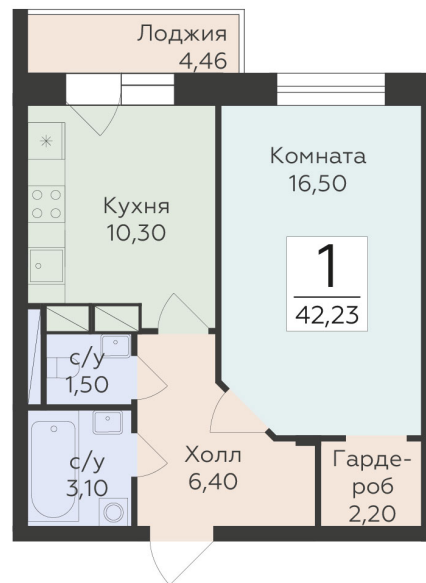

<http://rzv.ru/choice-flat/flat-6975026/>

г. Родники, Московская обл., пгт. Родники, ул.
Трудовая

№ квартиры: 39

Этаж: 9

Площадь: 42.23 кв. м.

Стоимость м2: 171 350

Стоимость: 7 236 111

Действительно на: 07.07.2026

Расположение на этаже

Расположение на генплане