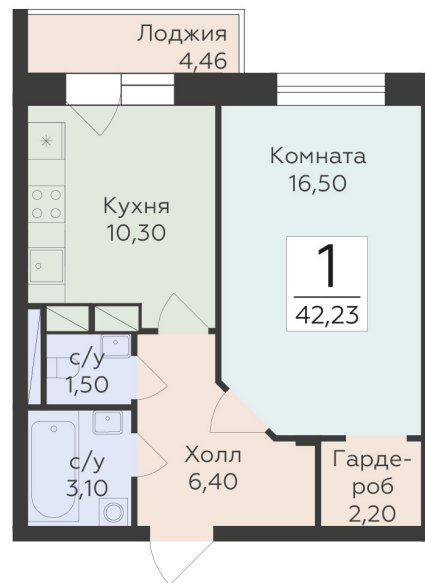

<http://rzv.ru/choice-flat/flat-6975027/>

г. Родники, Московская обл., пгт. Родники, ул.
Трудовая
№ квартиры: 39
Этаж: 9
Площадь: 42.23 кв. м.

Стоимость м2: 171 350

Стоимость: 7 236 111

Действительно на: 07.07.2026

Расположение на этаже

Расположение на генплане