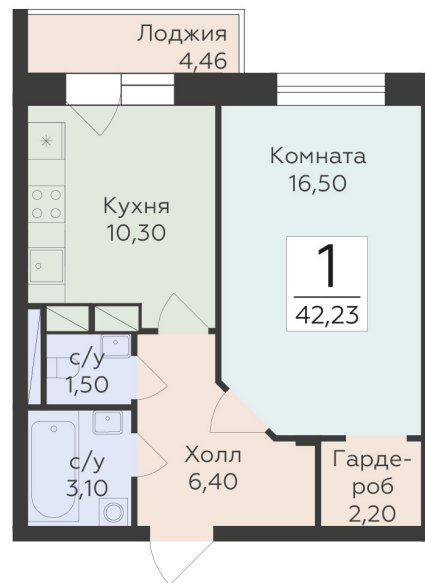

<http://rzv.ru/choice-flat/flat-6975028/>

г. Родники, Московская обл., пгт. Родники, ул.  
Трудовая  
№ квартиры: 44  
Этаж: 10  
Площадь: 42.23 кв. м.

**Стоимость м2: 171 350**

**Стоимость: 7 236 111**

Действительно на: 07.07.2026

### Расположение на этаже

### Расположение на генплане