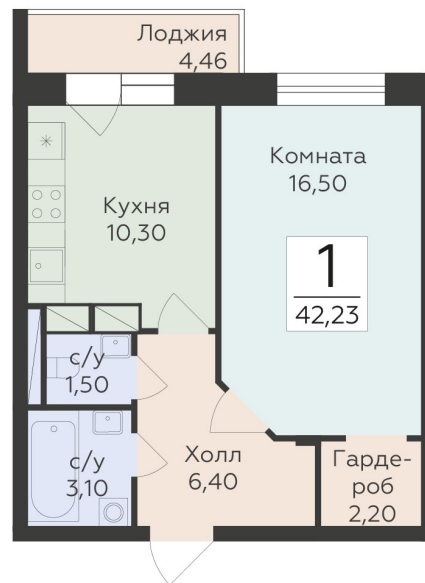

<http://rzv.ru/choice-flat/flat-6975029/>

г. Родники, Московская обл., пгт. Родники, ул.
Трудовая

№ квартиры: 44

Этаж: 10

Площадь: 42.23 кв. м.

Стоимость м2: 171 350

Стоимость: 7 236 111

Действительно на: 07.07.2026

Расположение на этаже

Расположение на генплане