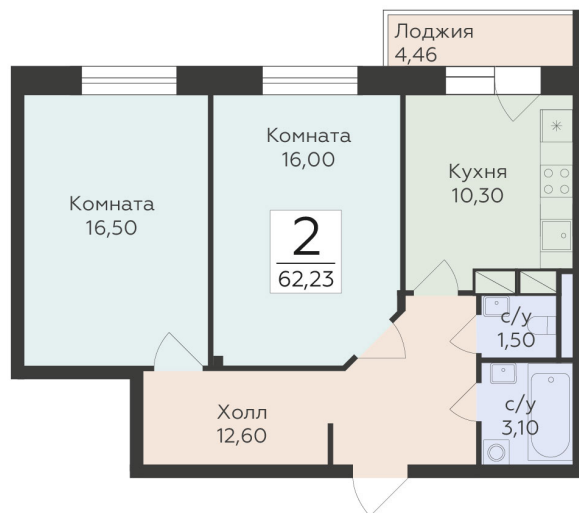

<http://rzv.ru/choice-flat/flat-6975058/>

г. Родники, Московская обл., пгт. Родники, ул.

Трудовая

№ квартиры: 23

Этаж: 6

Площадь: 62.23 кв. м.

**Стоимость м2: 159 830**

**Стоимость: 9 946 221**

### Расположение на этаже