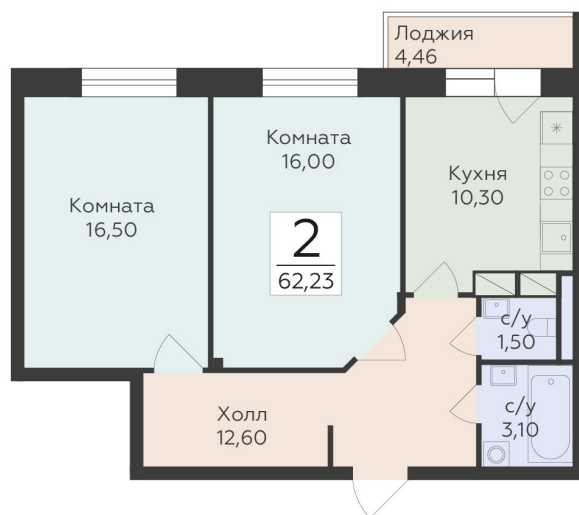

<http://rzv.ru/choice-flat/flat-6975059/>

г. Родники, Московская обл., пгт. Родники, ул.

Трудовая

№ квартиры: 23

Этаж: 6

Площадь: 62.23 кв. м.

Стоимость м2: 159 830

Стоимость: 9 946 221

Действительно на: 07.07.2026

Расположение на этаже

Расположение на генплане