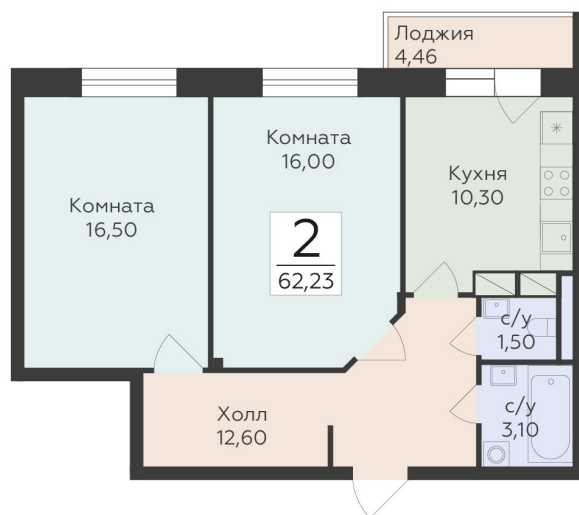

<http://rzv.ru/choice-flat/flat-6975060/>

г. Родники, Московская обл., пгт. Родники, ул.

Трудовая

№ квартиры: 28

Этаж: 7

Площадь: 62.23 кв. м.

Стоимость м2: 162 080

Стоимость: 10 086 238

Действительно на: 07.07.2026

Расположение на этаже

Расположение на генплане