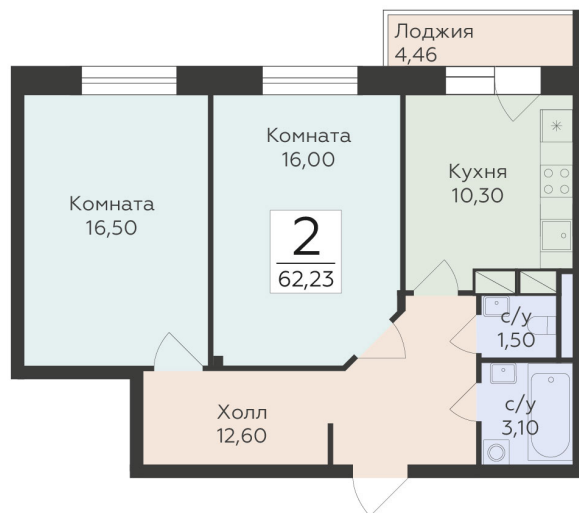

<http://rzv.ru/choice-flat/flat-6975061/>

г. Родники, Московская обл., пгт. Родники, ул.

Трудовая

№ квартиры: 28

Этаж: 7

Площадь: 62.23 кв. м.

**Стоимость м2: 162 080**

**Стоимость: 10 086 238**

### Расположение на этаже